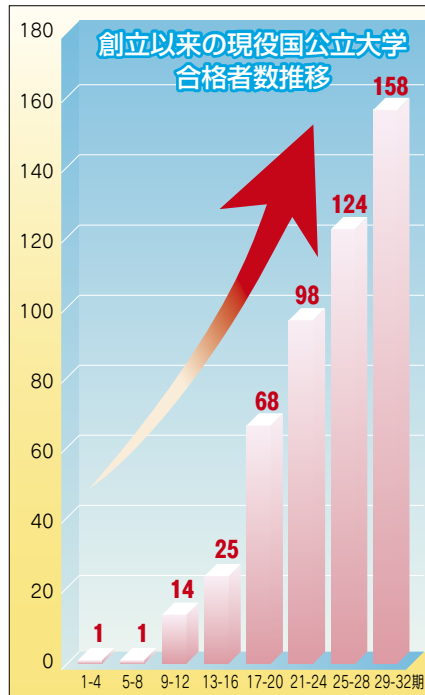

# 躍進

現役大学合格達成率93.0%  
 北海道・筑波・静岡・新潟・宇都宮・慶應  
 ICU・東京理科・立教・法政 他多数合格

第32回生 現役大学進学者数292名

東京学館新潟高等学校